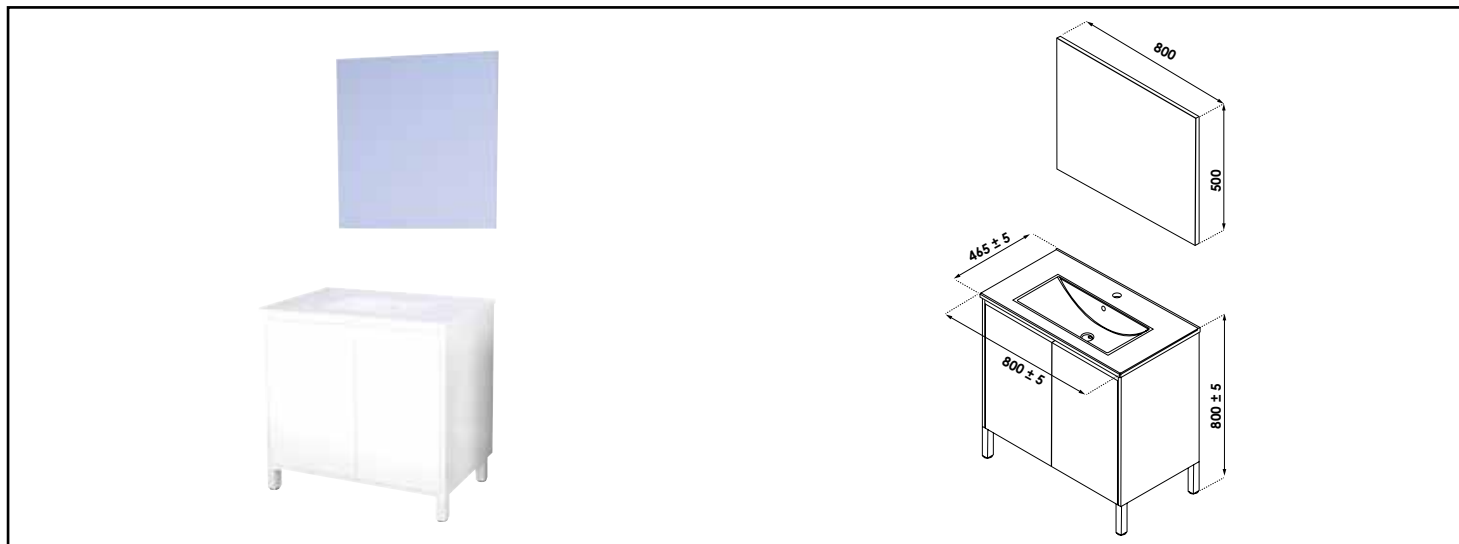

Référence : 401511506

MEUBLE À POSER ODESSA AVEC MIROIR SUSP - LARG. 80CM - COLORIS BLANC - 1 VASQUE

CARACTÉRISTIQUES

Meuble à poser finition blanc, avec simple vasque intégrée
 Dimensions : Largeur : 81,5cm x Profondeur : 46,5cm x Hauteur : 78cm
 Corps de meuble avec vide sanitaire
 Plan céramique blanche, épaisseur : 18mm
 Dimension de la cuve : 450x255x120mm
 Structure du caisson en panneaux de particules mélaminé
 2 portes en panneaux de particules avec poignée de prise de main
 1 miroir simple suspendu, largeur : 80cm x hauteur : 50cm
 Accessoires en options : spot simple LED
 Livré pré-monté, sans robinetterie, sans visserie de fixation murale, avec vidage gain de place
 Fabrication européenne
 Norme FSC
 Ecotaxe en sus

PRESCRIPTION DE POSE

Le miroir simple affleurant, de la même largeur que le meuble, peut être équipé d'un spot LED, disponible en option.
 • Livré pré-monté et avec vidage gain de place (sans robinetterie, sans visserie de fixation murale)